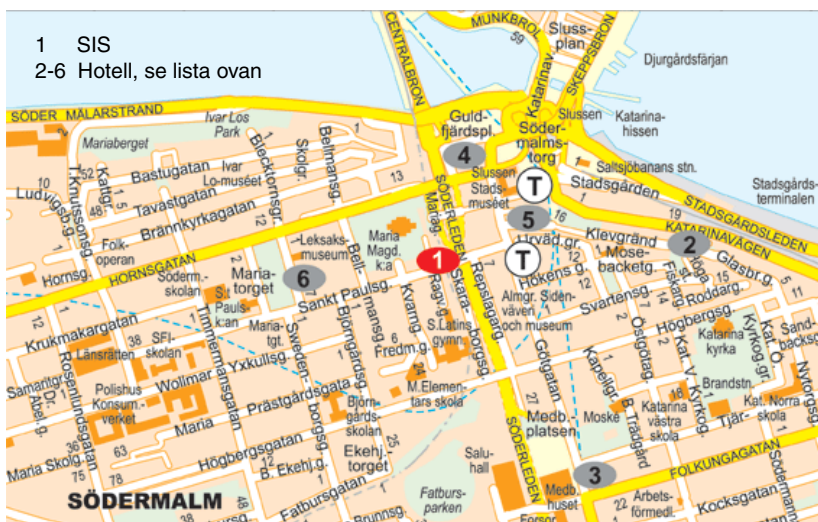

"Flygbussarna" tar 15-30 minuter till Cityterminalen (110kr enkel biljett, 199kr t/r).

Tåg

Stockholm Centralstation med fjärrtåg och pendeltåg. Från Centralstationen går bussar och tunnelbana till Slussen (se nedan) För info om tågtider se www.sj.se, pendeltåg www.sl.se

Lokaltrafik

Alla "Röda" och "Gröna" tunnelbanelinjer stannar vid Station Slussen. Buss till Slussen går från bl.a Centralen, Norrmalmstorg och Södra station. Alla pendeltåg går till Södra Station, ca 10 min promenad från Slussen.

Info om bussar, pendeltåg och T-bana: www.sl.se

Bilparkering

Parkeringshus på Hilton Slussen, Katarinavägen och vid Medborgarplatsen.

Info om P-hus: www.stockholm-parkering.se.

Logi

OBS! Hotellrum är inte inkluderat i kursavgiften och varje kursdeltagare står själv för sin bokning.

Vi rekommenderar att du bokar rum i god tid då det ibland kan vara svårt att få hotellrum i Stockholm.

Hotell i närheten (se resp nr på kartan):

Scandic Sjöfartshotellet (2)	Katarinavägen 26	08 - 517 34900	www.scandic-hotels.se
Scandic Hotel Malmen (3)	Götgatan 49-51	08 - 517 34700	www.scandic-hotels.se
Hilton Slussen (4)	Guldgränd 8	08 - 517 35300	www.hilton.co.uk/stockholm
Hotell Anno 1647 (5)	Mariagränd 3	08 - 442 1680	www.anno1647.se
Hotell Rival (6)	Mariatorget 3	08 - 545 78900	www.rival.se

För alternativa hotell rekommenderar vi ett besök på: www.bokahotell.se eller www.hotell.se